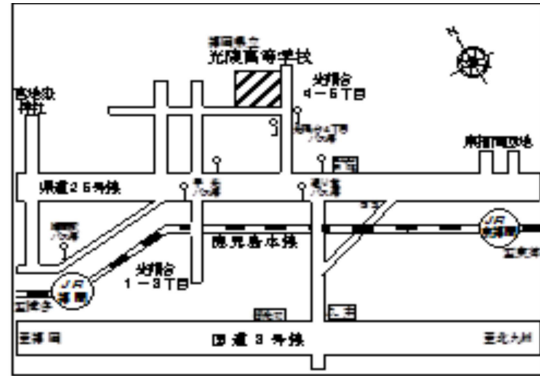

福岡県立 光陵高等学校

所在地

〒811-3223 福津市光陽台5丁目

電話番号 0940-43-5301

FAX番号 0940-43-7869

ホームページ <http://koryo.fku.ed.jp/>

交通機関 JR「東福間駅」下車 徒歩12分

バス「光陽台4丁目」下車 徒歩1分